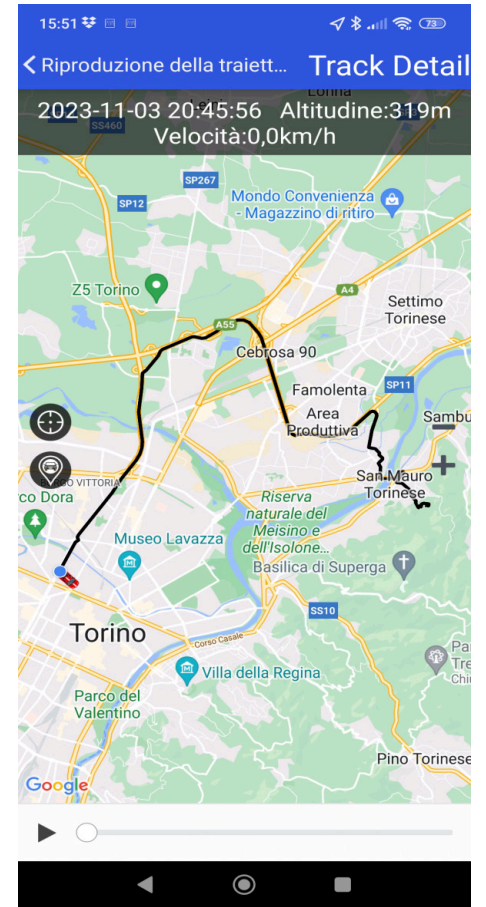

RIPRODUZIONE PERCORSO GPS