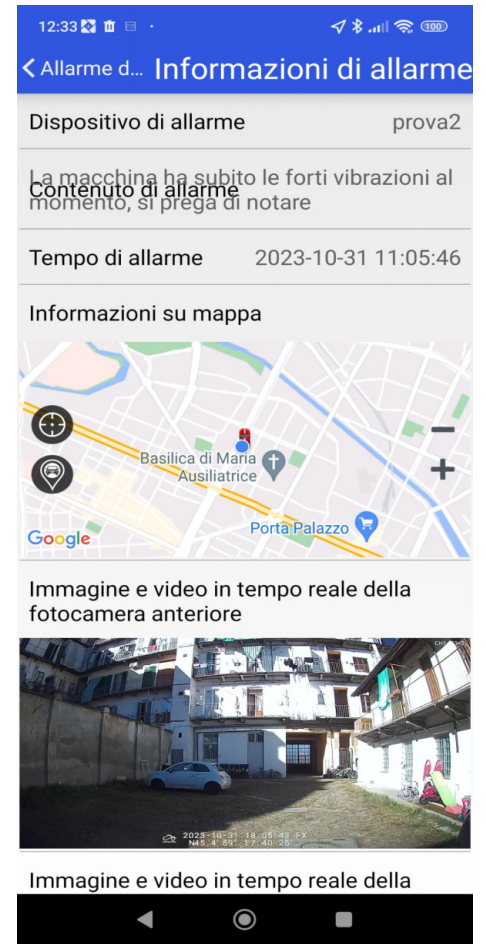

SUPPORTO

CloudDVR

深圳普联网络科技有限公司

CONNESSIONE VIDEO 4G DA REMOTO

MESSAGGIO DI ALLARME URTO

CARATTERISTICHE PRINCIPALI:

- CAMERA ANTERIORE 120° REALI (DA MONTANTE A MONTANTE) 1080p, 25FPS, 4 LENTI VETRO.
- CAMERA POSTERIORE DIGITALE 5 PIN, 480p DA INTERNO A INFRAROSSI O STAGNA DA ESTERNO.
- PROCESSORE SL8521E, Cortex-A53, Dual Core, 1.3Ghz. RAM 512 MB, ROM 256 MB.
- SISTEMA OPERATIVO LINUX.
- GPS + BEIDOU CON ANTENNA ADESIVA.
- WI-FI 802.11 b/g/n 2.4Ghz; SUPPORTA HOTSPOT WI-FI.
- MODULO 3G/4G INTEGRATO: 3G WCDMA:2100(B1); 4G FDD-LTE: (B1/B3).
- ALIMENTAZIONE RICHIESTA 9>16 VOLT C.C. ASSORBIMENTO MAX 300mA, 4mA IN STANDBY.
- MEMORIA RICHIESTA MICRO SD CARD MAX 128 GB, MIN. CLASSE 10 O SUPERIORE.
- CIRCA 20 ORE DI FILMATI CONTENIBILI IN 128GB DI MEMORIA. DURATA CIASCUN VIDEO 2 MIN.
- REGISTRAZIONE A CICLO CONTINUO CON CANCELLAZIONE FILE PIU' DATATI.
- MICROFONO ALTA SENSIBILITA' ED ALTOPARLANTE 1.8W INTEGRATI.
- SENSORE GIROSCOPICO URTO A 3 ASSI.
- DISPLAY DA 1,5"PUO' MOSTRARE IMMAGINI CAMERE O DATA/ORA/BUSSOLA.